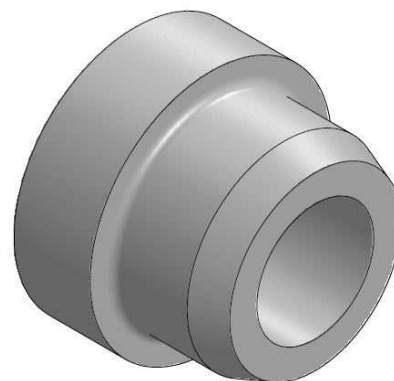

Adaptadores ORFS

Conos y tuercas ORFS

Cono soldar ORFS

Acero Inoxidable AISI 316-L

Artículo	ØC	ØD1	R1	L
ZOR12730406	10,2	6	ORFS 9/16"-18h	9,5
ZOR12730408	10,2	8	ORFS 9/16"-18h	9,5
ZOR12730610	13,2	10	ORFS 11/16"-16h	9,5
ZOR12730812	16,3	12	ORFS 13/16"16h	9,5
ZOR12731014	20,8	14	ORFS 1"-14h	10,5
ZOR12731015	20,8	15	ORFS 1"-14h	10,5
ZOR12731016	20,8	16	ORFS 1"-14h	10,5
ZOR12731218	23,7	18	ORFS 1" 3/16-12h	14
ZOR12731220	23,7	20	ORFS 1" 3/16-12h	14
ZOR12731622	28,7	22	ORFS 1" 7/16-12h	15,5
ZOR12732030	35,6	30	ORFS 1"11/16-12h	15,5
ZOR12732032	35,6	32	ORFS 1"11/16-12h	15,5
ZOR12732438	43,6	38	ORFS 2"-12h	15,5