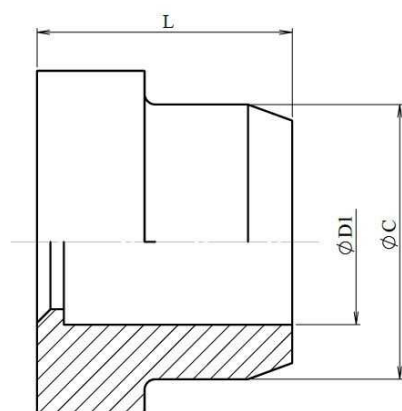

Adaptadores ORFS

Conos y tuercas ORFS

Cono soldar ORFS

Acero Inoxidable AISI 316-L

Artículo	ØC	ØD1	R1	L
ZOR12730406	10,2	6	ORFS 9/16"-18h	9,5
ZOR12730408	10,2	8	ORFS 9/16"-18h	9,5
ZOR12730610	13,2	10	ORFS 11/16"-16h	9,5
ZOR12730812	16,3	12	ORFS 13/16"16h	9,5
ZOR12731014	20,8	14	ORFS 1"-14h	10,5
ZOR12731015	20,8	15	ORFS 1"-14h	10,5
ZOR12731016	20,8	16	ORFS 1"-14h	10,5
ZOR12731218	23,7	18	ORFS 1" 3/16-12h	14
ZOR12731220	23,7	20	ORFS 1" 3/16-12h	14
ZOR12731622	28,7	22	ORFS 1" 7/16-12h	15,5
ZOR12732030	35,6	30	ORFS 1"11/16-12h	15,5
ZOR12732032	35,6	32	ORFS 1"11/16-12h	15,5
ZOR12732438	43,6	38	ORFS 2"-12h	15,5